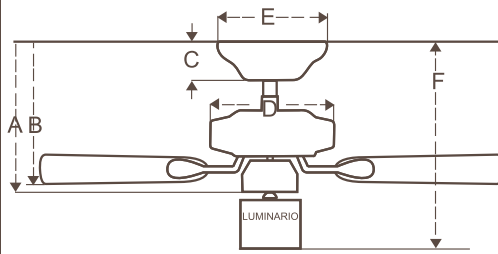

Dimensiones